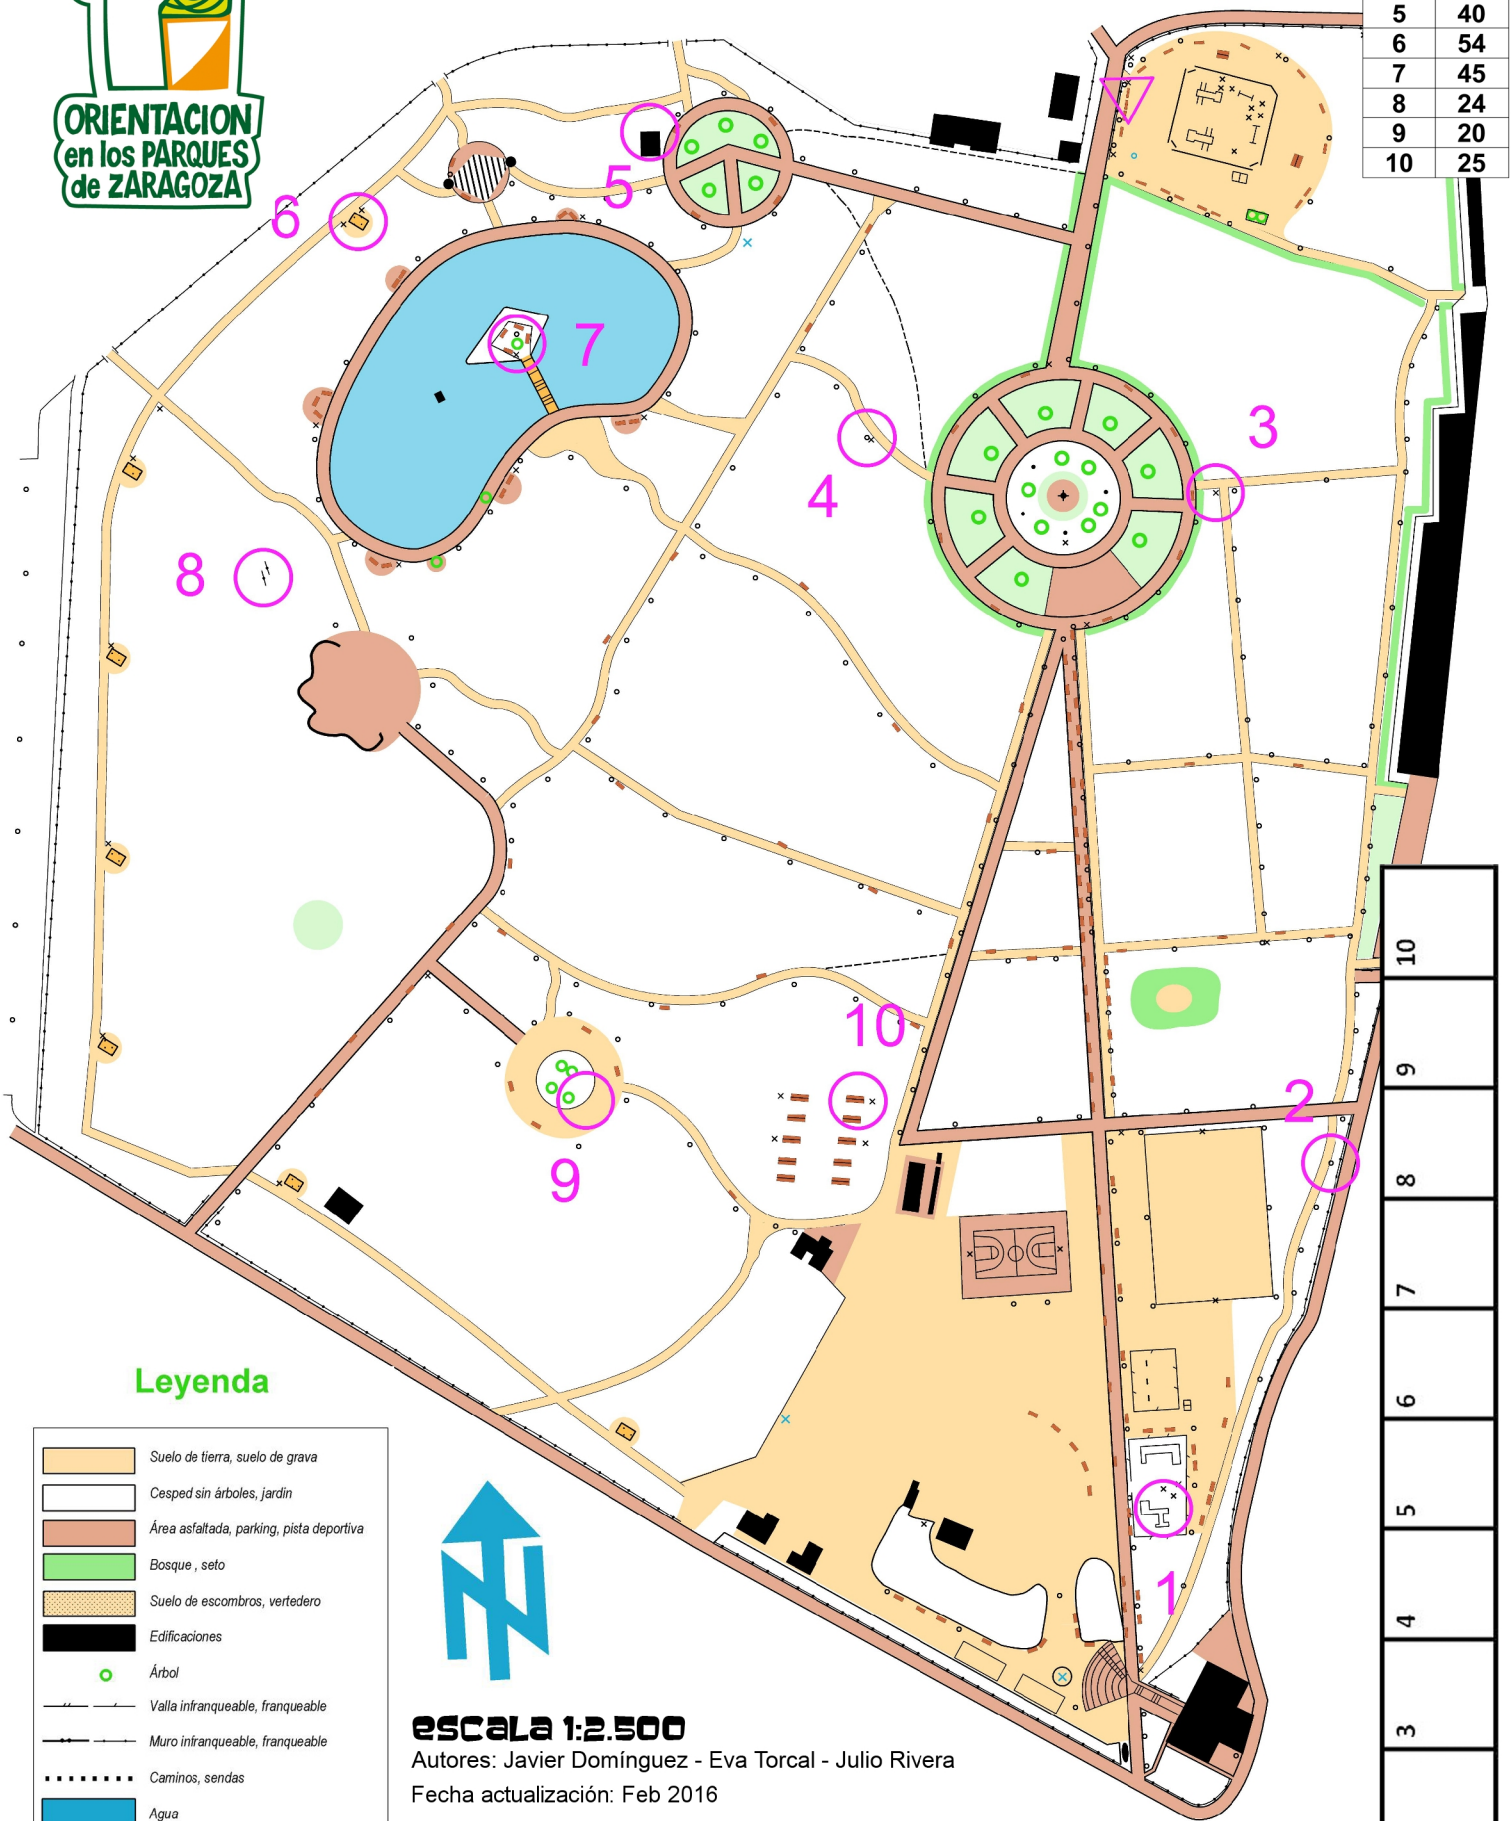

# PARQUE TÍO JORGE

## RECORRIDO 3: CARRERA DE ORIENTACIÓN

Controles	
1	33
2	35
3	36
4	41
5	40
6	54
7	45
8	24
9	20
10	25

10
9
8
7
6
5
4
3
2
1

### Leyenda

	Suelo de tierra, suelo de grava
	Césped sin árboles, jardín
	Área asfaltada, parking, pista deportiva
	Bosque, seto
	Suelo de escombros, vertedero
	Edificaciones
	Árbol
	Valla infranqueable, franqueable
	Muro infranqueable, franqueable
	Caminos, sendas
	Agua
	Fuente
	Farola
	Papelera
	Banco

**escala 1:2.500**

Autores: Javier Domínguez - Eva Torcal - Julio Rivera

Fecha actualización: Feb 2016

Con el patrocinio de: