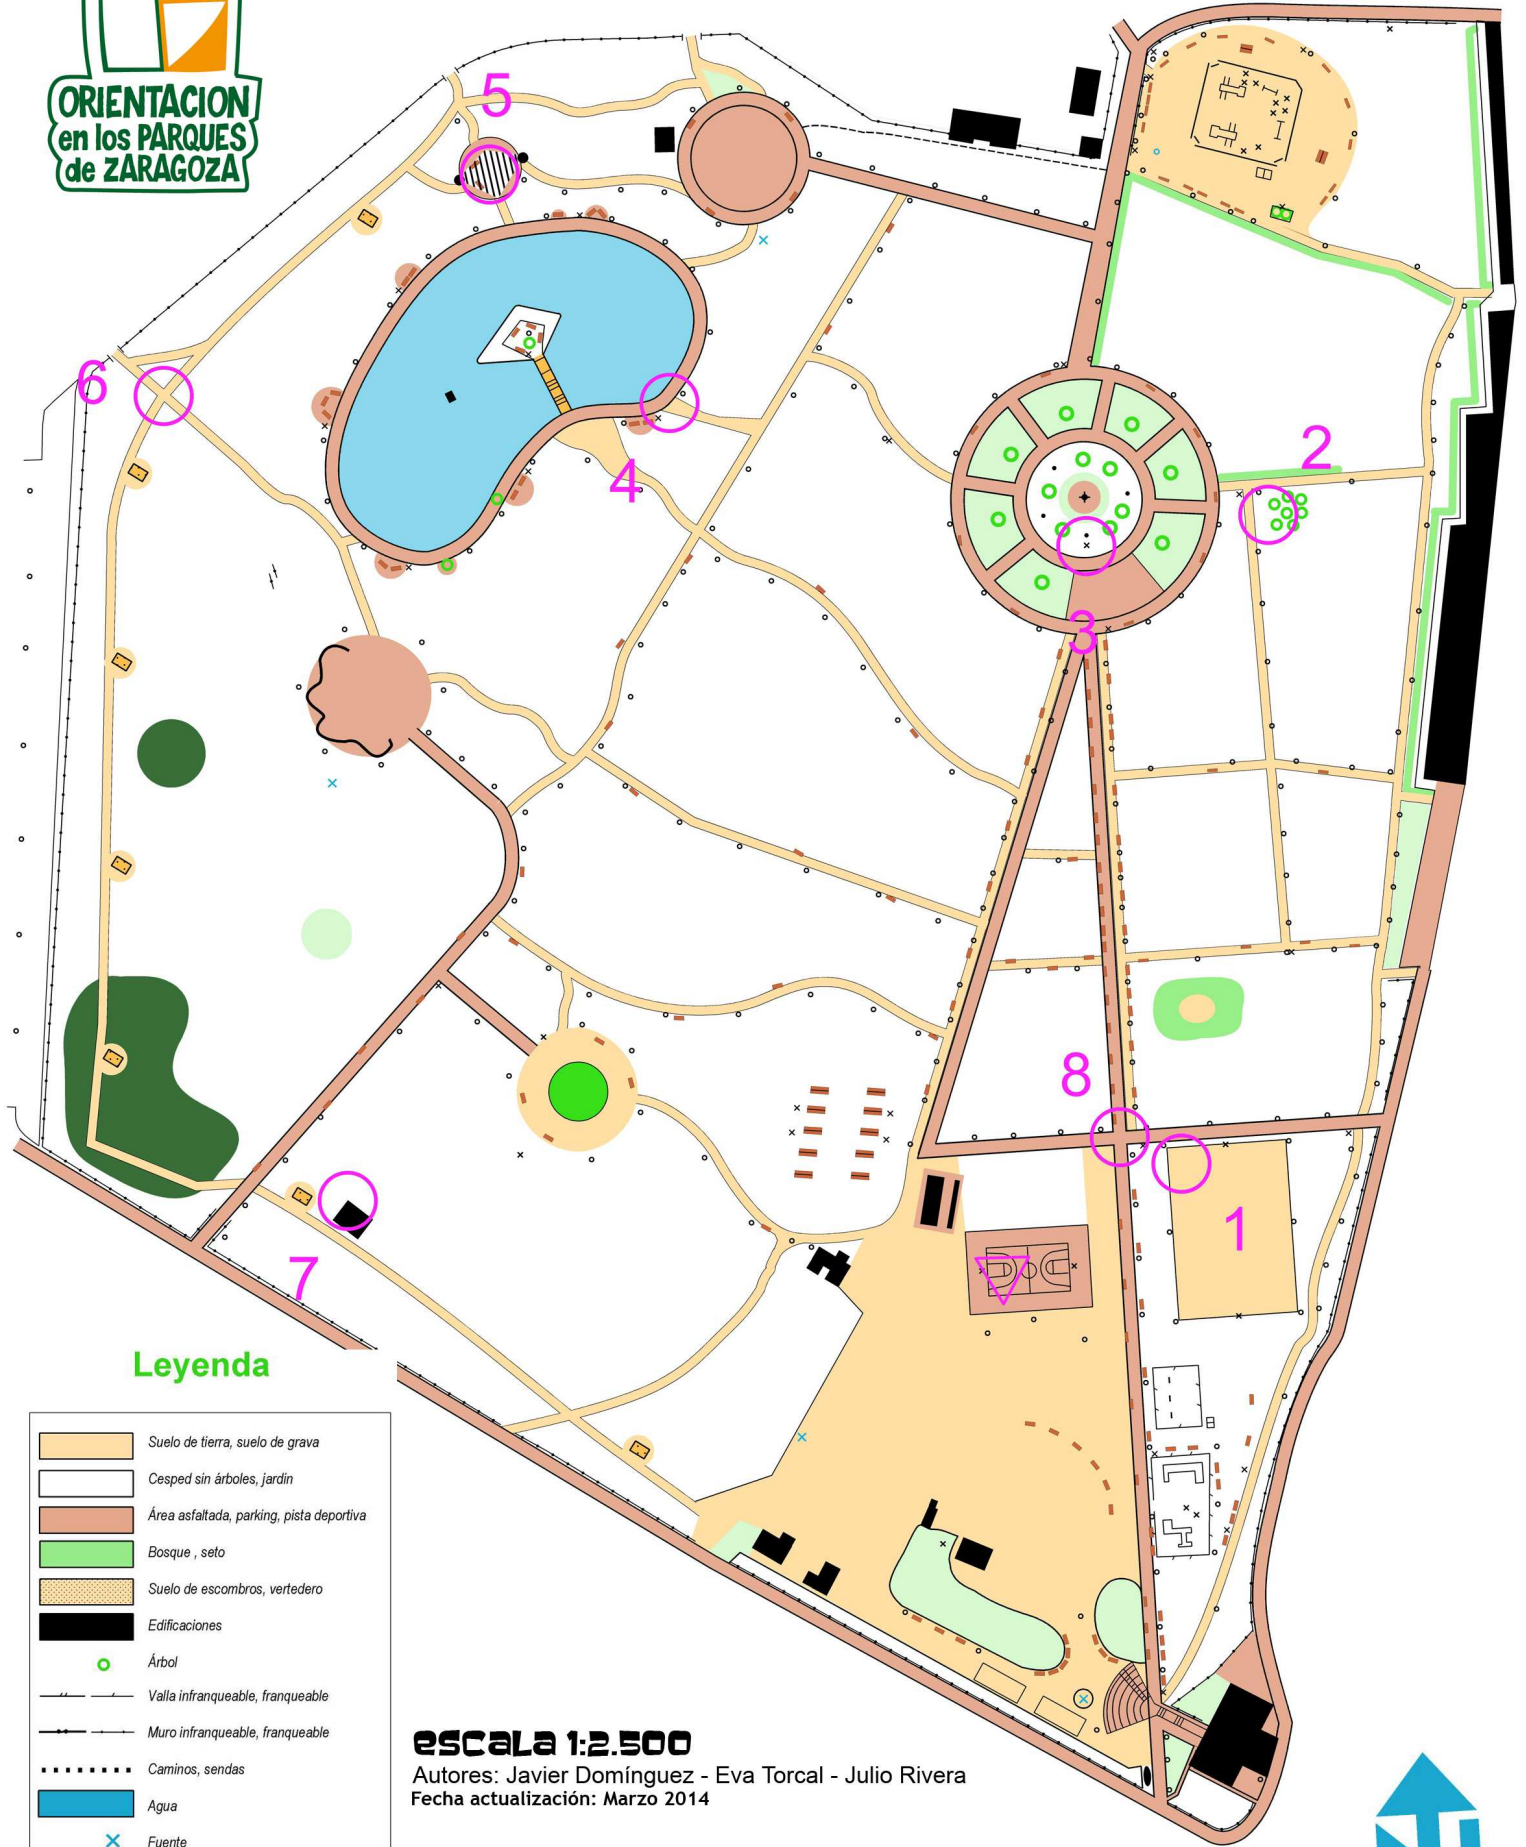

PARQUE TÍO JORGE

RECORRIDO 2 POR LOS CAMINOS DE JORGE IBOR

Leyenda

	Suelo de tierra, suelo de grava
	Césped sin árboles, jardín
	Área asfaltada, parking, pista deportiva
	Bosque, seto
	Suelo de escombros, vertedero
	Edificaciones
	Árbol
	Valla infranqueable, franqueable
	Muro infranqueable, franqueable
	Caminos, sendas
	Agua
	Fuente
	Farola
	Papelera
	Banco

escala 1:2.500

Autores: Javier Domínguez - Eva Torcal - Julio Rivera
 Fecha actualización: Marzo 2014

Con el patrocinio de: